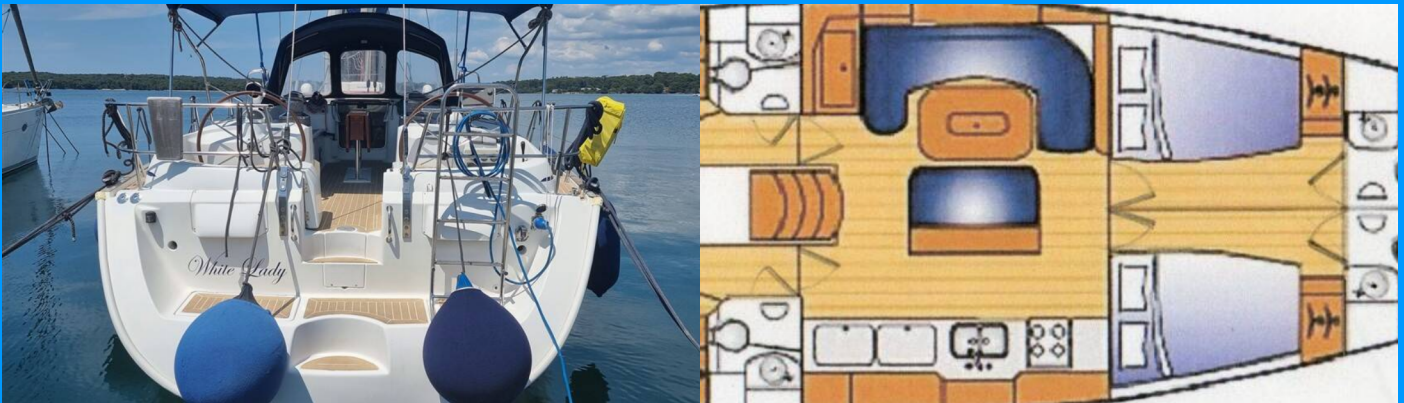

BENETEAU 50

White Lady

Die Segelyacht Beneteau 50 „White Lady“, gebaut im Jahr 2005, ist im ACI Marina Pula, - Kroatien festgemacht. Die Yacht verfügt über 4 + 1 Kabinen, bietet Platz für 8 + 2 + 1 Personen und hat 4 Toiletten/Duschen.

White Lady

Produktionsjahr

2005

Länge

15.48 m

Cabins

4 + 1

Kojen