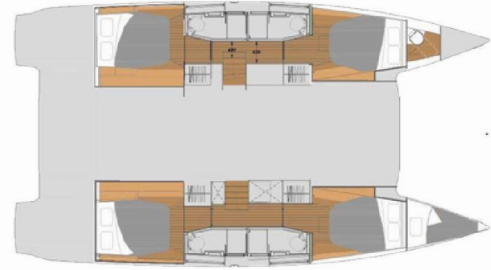

# FONTAINE PAJOT ELBA 45

Lalom

Die Katamaran Fontaine Pajot Elba 45 „Lalom“, gebaut im Jahr 2022, ist im Fethiye, Yacht Classic Hotel Marina, - Türkei festgemacht. Die Yacht verfügt über 4 + 1 Kabinen, bietet Platz für 8 + 1 Personen und hat 4 Toiletten/Duschen.

**Lalom**

Produktionsjahr

**2022**

Länge

**13.45 m**

Cabins

**4 + 1**

Kojen