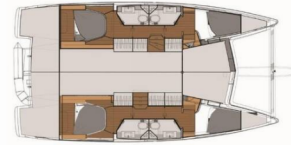

FONTAINE PAJOT ASTREA 42

Reina

Die Katamaran Fontaine Pajot Astrea 42 „Reina“, gebaut im Jahr 2022, ist im Fethiye, Yacht Classic Hotel Marina, - Türkei festgemacht. Die Yacht verfügt über 4 + 2 Kabinen, bietet Platz für 8 + 2 Personen und hat 4 Toiletten/Duschen.