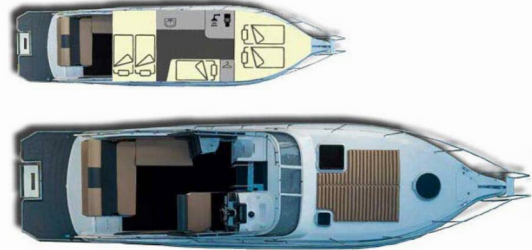

ÖCHSNER SRX30

Sky

Die Motoryacht Öchsner SRX30 „Sky“, gebaut im Jahr 2023, ist im Murter, ACI Marina Jezera, Jezera/Murter – Kroatien festgemacht. Die Yacht verfügt über 2 Kabinen, bietet Platz für 4 + 1 Personen und hat 1 Toiletten/Duschen.

Sky

Produktionsjahr

2023

Länge

10.00 m

Cabins

2

Kojes