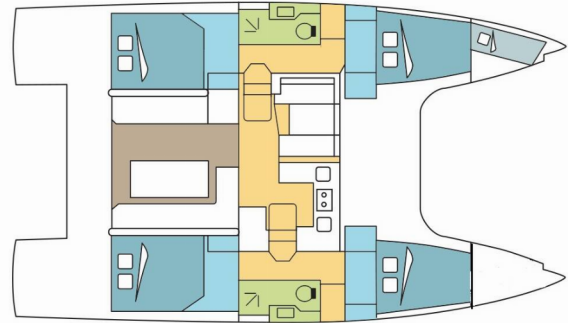

NAUTITECH 40 OPEN

KRIBI

Die Katamaran Nautitech 40 Open „KRIBI“, gebaut im Jahr 2022, ist im St. Martin, Marina de L'Anse Marcel, - Karibik festgemacht. Die Yacht verfügt über 4 + 1 Kabinen, bietet Platz für 8 + 2 + 1 Personen und hat 2 Toiletten/Duschen.

8 + 2 + 1

Max. Passagiere

11

WC/Dusche

2

STANDARD-YACHTAUSSTATTUNG

Bordküche	Backofen, Herd (Gas), Kühlschrank
Deckausrüstung	Beiboot (Rib), Bimini Top, Cockpit Kühlschrank (65 L, 12V), Cockpittisch, Davit (Davits and cleats for tender), Elektrische Ankerwinde, Heckdusche
Interieur	Convertible Tisch, Elektrische Toilette, Verwandelbarer Tisch im Salon
Komfort	Cockpit Kissen, Fliegengitter
Navigation	AIS, Autopilot, Depthsounder, GPS Kartenplotter, Tachometer, Wind/Geschwindigkeits/Tiefeninstrumente
Segel	Elektrische Winsch (for mainsail halyard at helm station Stb.), Lazy bag, Lazy jacks
Sicherheitsausrüstung	UKW Funk
Unterhaltung	Außenlautsprecher, Fusion radio (audio system with 4 speakers)
Yachtelektrik	Generator (6KW), Inverter (12/220V 800 W), Klimaanlage (230 V), Solar Panel (x 100 W), USB Stecker (1 double plug per cabin), Wassermacher - desalinator (60L / h 12V)