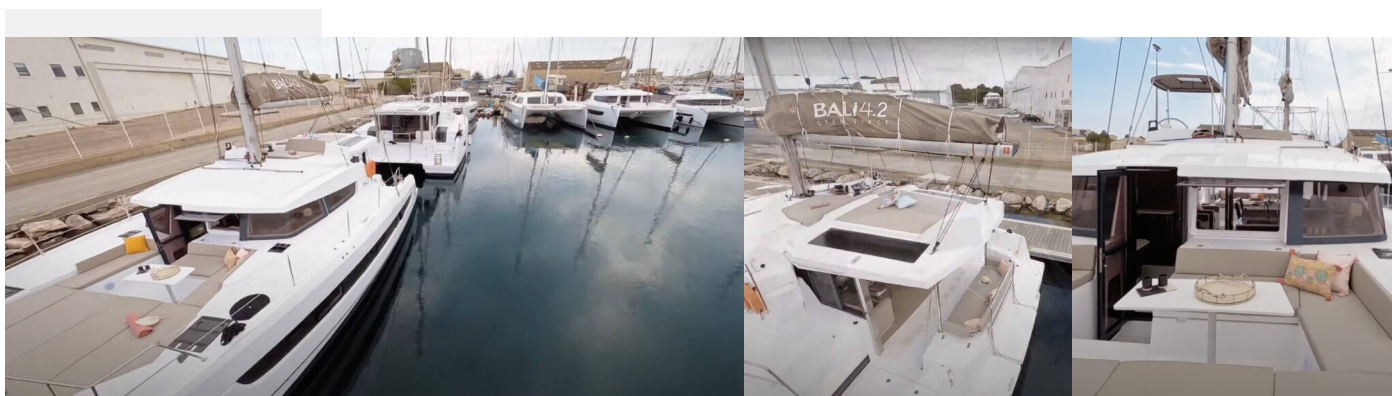

PRICE / WEEKS

16.05. - 23.05.2026 3.370 € ~~9.627 €~~	23.05. - 30.05.2026 Gebucht	30.05. - 06.06.2026 5.295 € ~~9.627 €~~	06.06. - 13.06.2026 6.739 € ~~9.627 €~~
13.06. - 20.06.2026 Gebucht	20.06. - 27.06.2026 Gebucht	27.06. - 04.07.2026 Gebucht	04.07. - 11.07.2026 Gebucht
11.07. - 18.07.2026 In Option	18.07. - 25.07.2026 In Option	25.07. - 01.08.2026 Gebucht	01.08. - 08.08.2026 10.966 € ~~11.543 €~~
08.08. - 15.08.2026 In Option	15.08. - 22.08.2026 9.939 € ~~10.462 €~~	22.08. - 29.08.2026 Gebucht	29.08. - 05.09.2026 Gebucht
05.09. - 12.09.2026 Gebucht	12.09. - 19.09.2026 In Option	19.09. - 26.09.2026 8.183 € ~~9.627 €~~	26.09. - 03.10.2026 Gebucht
03.10. - 10.10.2026 5.663 € ~~7.550 €~~	10.10. - 17.10.2026 5.663 € ~~7.550 €~~	17.10. - 24.10.2026 5.663 € ~~7.550 €~~	24.10. - 31.10.2026 5.663 € ~~7.550 €~~
31.10. - 07.11.2026 5.663 € ~~7.550 €~~	07.11. - 14.11.2026 6.795 € ~~7.550 €~~	14.11. - 21.11.2026 6.795 € ~~7.550 €~~	21.11. - 28.11.2026 6.795 € ~~7.550 €~~

WEB

najachty.pl

TELEFON

+48 882 071 532

E-MAIL

biuro@najachty.pl

NAJACHTY

ul. Pi. Świętej Małgorzaty 1-2/42B, 58-100, Świdnica, Polen