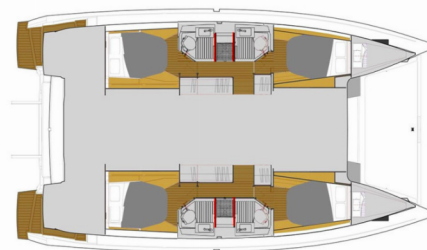

FONTAINE PAJOT ASTREA 42

Timeless Planet

Die Katamaran Fountaine Pajot Astrea 42 „Timeless Planet“, gebaut im Jahr 2022, ist im Marsala, - Italien festgemacht. Die Yacht verfügt über 4 + 2 Kabinen, bietet Platz für 8 + 2 + 2 Personen und hat 4 + 1 Toiletten/Duschen.

YACHT-SPEZIFIKATIONEN

Charterbasis

Marsala, Italien

Yacht ID

3891

Marke

Fountaine Pajot

Name

Timeless Planet

Produktionsjahr

2022

Länge

12.58 m

Cabins

4 + 2

Kojen

8 + 2 + 2

WC/Dusche

4 + 1

STANDARD-YACHTAUSSTATTUNG

Deckausrüstung	Anker mit Kette (BRUCE 30 KG, 75m), Beiboot (3,70m), Cockpittisch
Interieur	Elektrische Toilette
Navigation	GPS Kartenplotter (auf Flybridge)
Sicherheitsausrüstung	Fäklientank
Yachtelektrik	Generator, Heizung, Klimaanlage