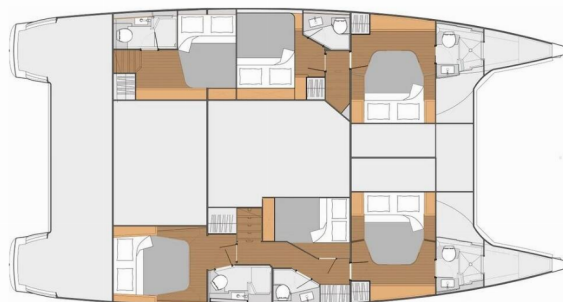

FONTAINE PAJOT SABA 50

Sunshine Reggae

Die Katamaran Fontaine Pajot Saba 50 „Sunshine Reggae“, gebaut im Jahr 2015, ist im Palma de Mallorca, La Lonja, - Spanien festgemacht. Die Yacht verfügt über 5 + 1 Kabinen, bietet Platz für 10 + 2 Personen und hat 5 + 1 Toiletten/Duschen.

Sunshine Reggae

Produktionsjahr

2015

Länge

14.98 m

Cabins

5 + 1

Kojen