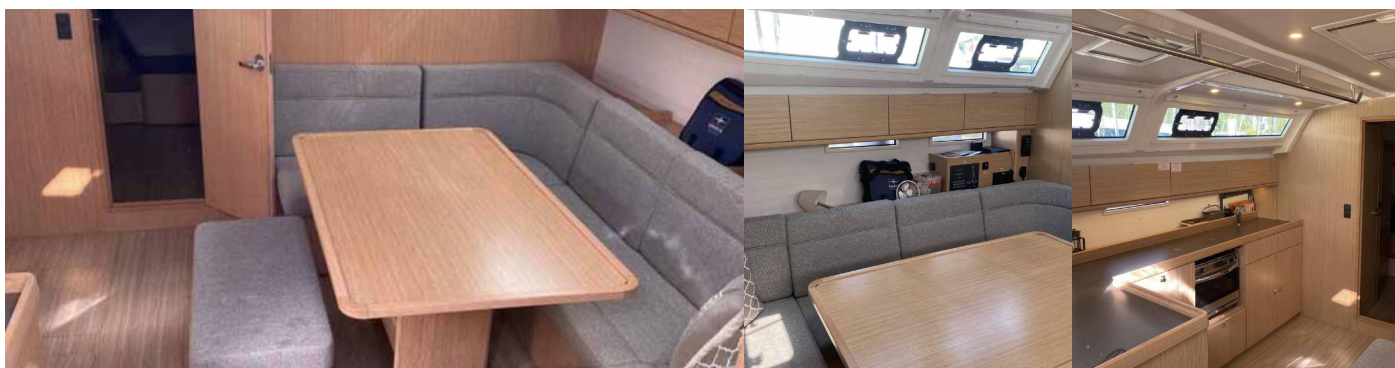

PRICE / WEEKS

06.12. - 31.12.2026

Gebucht

WEB

najachty.pl

TELEFON

+48 882 071 532

E-MAIL

biuro@najachty.pl

NAJACHTY

ul. Pi. Świętej Małgorzaty 1-2/42B, 58-100, Świdnica, Polen