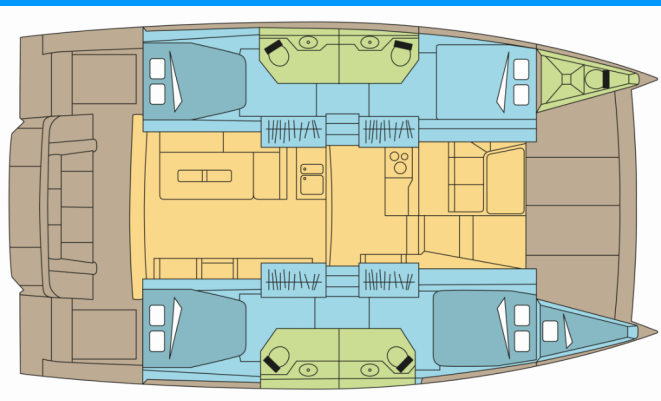

BALI 4.2

CATERINA MARIE

Die Katamaran Bali 4.2 „CATERINA MARIE“, gebaut im Jahr 2022, ist im Lavrion, main port, - Griechenland festgemacht. Die Yacht verfügt über 4 + 1 Kabinen, bietet Platz für 8 + 1 Personen und hat 4 + 1 Toiletten/Duschen.