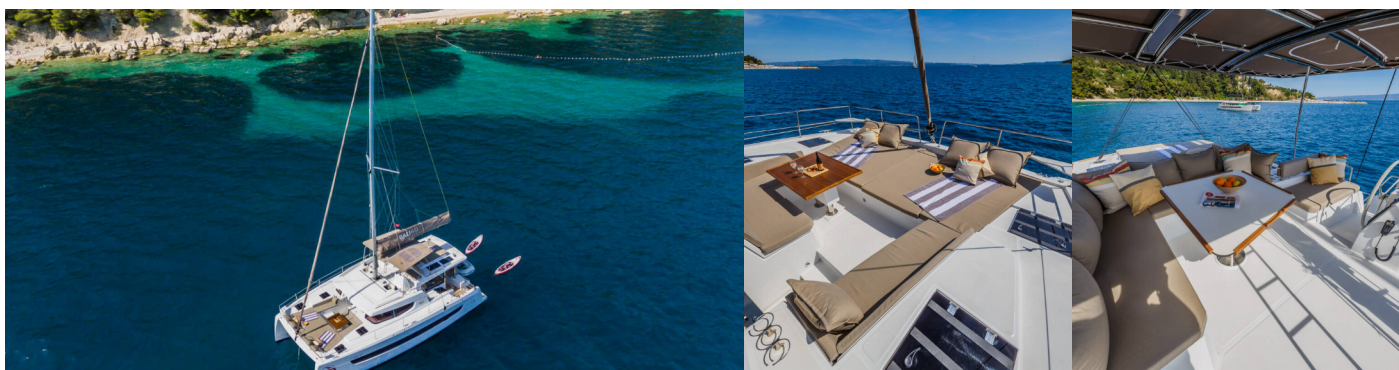

PRICE / WEEKS

05.12. - 12.12.2026

3.104 € ~~3.880 €~~

12.12. - 19.12.2026

3.104 € ~~3.880 €~~

19.12. - 26.12.2026

3.104 € ~~3.880 €~~

26.12. - 02.01.2027

3.122 € ~~3.903 €~~

WEB

najachty.pl

TELEFON

+48 882 071 532

E-MAIL

biuro@najachty.pl

NAJACHTY

ul. Pi. Świętej Małgorzaty 1-2/42B, 58-100, Świdnica, Polen