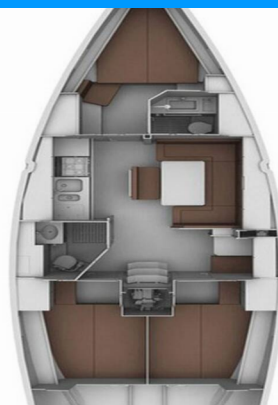

BAVARIA CRUISER 40

Priceless

Die Segelyacht Bavaria Cruiser 40 „Priceless“, gebaut im Jahr 2012, ist im Fethiye, Ece Saray Marina Resort, - Türkei festgemacht. Die Yacht verfügt über 3 Kabinen, bietet Platz für 6 Personen und hat 2 Toiletten/Duschen.

6

Max. Passagiere

7

WC/Dusche

2

STANDARD-YACHTAUSSTATTUNG

Bordküche	Backofen, Dishes, Gas-Kocher, Kühlschrank, Mikrowelle, Pantryausrüstung, Tiefkühlfach, Warmes Wasser
Deckausrüstung	Anker, Badeleiter, Badeplattform, Bimini Top, Cockpittisch, Heckdusche, Sprayhood
Interieur	Elektrischer Ventilator (in cabins and salon)
Komfort	Bettwäsche, Cockpit Kissen
Navigation	Autopilot, Bugstrahlruder, GPS Kartenplotter, Seekarten
Sicherheitsausrüstung	Sicherheitsausrüstung, UKW Funk
Unterhaltung	Außenlautsprecher, CD Player, Radio, USB, Bluetooth, TV + DVD, USB, AUX Input
Yachtelektrik	Heizung, Inverter, Solar Panel, USB Stecker