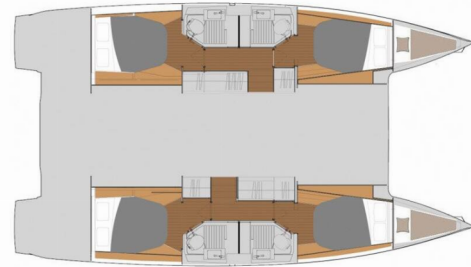

FONTAINE PAJOT ASTREA 42

Imagine

Die Katamaran Fontaine Pajot Astrea 42 „Imagine“, gebaut im Jahr 2022, ist im Marina Mandalina, Sibenik, Sibenik - Kroatien festgemacht. Die Yacht verfügt über 4 + 2 Kabinen, bietet Platz für 8 + 2 + 2 Personen und hat 4 Toiletten/Duschen.

Imagine

Produktionsjahr

2022

Länge

12.58 m

Cabins

4 + 2

Kojen