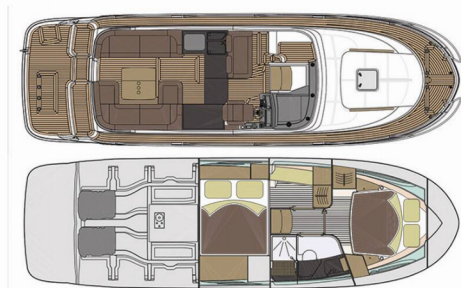

MAREX 360 CABRIOLET CRUISER

True North

Die Motoryacht Marex 360 Cabriolet Cruiser „True North“, gebaut im Jahr 2022, ist im Marina Mandalina, Sibenik, Sibenik - Kroatien festgemacht. Die Yacht verfügt über 2 Kabinen, bietet Platz für 4 Personen und hat 1 Toiletten/Duschen.

True North

Produktionsjahr

2022

Länge

11.49 m

Cabins

2

Kojen