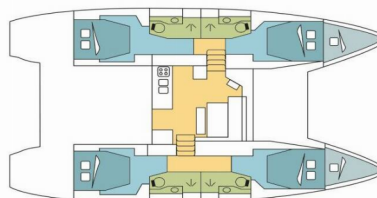

# LAGOON 46

TIGRE

Die Katamaran Lagoon 46 „TIGRE“, gebaut im Jahr 2022, ist im BVI, Hodge's Creek Marina, - Britische Jungferninseln (BVI) festgemacht. Die Yacht verfügt über 4 + 2 Kabinen, bietet Platz für 8 + 2 + 2 Personen und hat 4 Toiletten/Duschen.