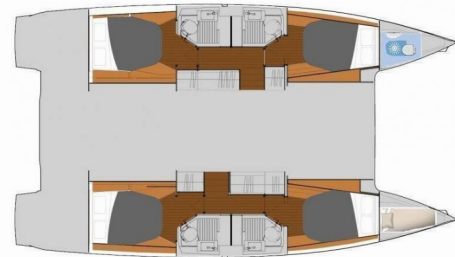

FONTAINE PAJOT ASTREA 42

Idle Time

Die Katamaran Fontaine Pajot Astrea 42 „Idle Time“, gebaut im Jahr 2020, ist im BVI, Tortola, Ritter House Marina, - Britische Jungferninseln (BVI) festgemacht. Die Yacht verfügt über 4 + 1 Kabinen, bietet Platz für 8 + 1 Personen und hat 4 Toiletten/Duschen.