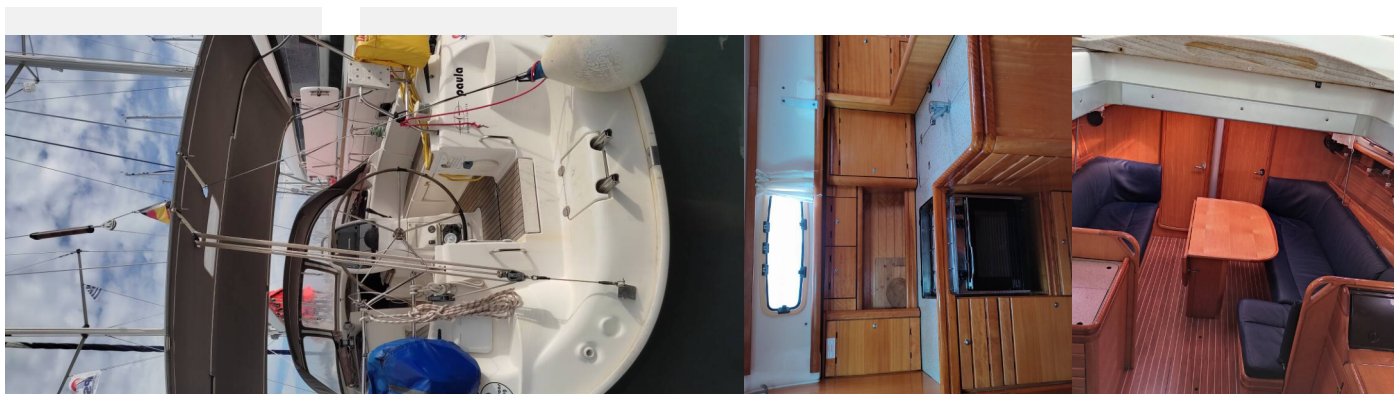

PRICE / WEEKS

05.12. - 12.12.2026 1.220 €	12.12. - 19.12.2026 1.220 €	19.12. - 26.12.2026 1.590 €	26.12. - 02.01.2027 1.197 €
02.01. - 09.01.2027 882 €	09.01. - 16.01.2027 882 €	16.01. - 23.01.2027 882 €	23.01. - 30.01.2027 882 €
30.01. - 06.02.2027 1.271 €	06.02. - 13.02.2027 1.271 €	13.02. - 20.02.2027 1.271 €	20.02. - 27.02.2027 1.271 €
27.02. - 06.03.2027 1.271 €	06.03. - 13.03.2027 1.143 € ~~1.271 €~~	13.03. - 20.03.2027 1.143 € ~~1.271 €~~	20.03. - 27.03.2027 1.143 € ~~1.271 €~~
27.03. - 03.04.2027 1.143 € ~~1.271 €~~	03.04. - 10.04.2027 1.143 € ~~1.271 €~~	10.04. - 17.04.2027 1.143 € ~~1.271 €~~	17.04. - 24.04.2027 1.143 € ~~1.271 €~~
24.04. - 01.05.2027 1.389 € ~~1.544 €~~	01.05. - 08.05.2027 In Option	08.05. - 15.05.2027 In Option	15.05. - 22.05.2027 1.295 € ~~1.439 €~~
22.05. - 29.05.2027 1.635 € ~~1.817 €~~	29.05. - 05.06.2027 1.389 € ~~1.544 €~~	05.06. - 12.06.2027 1.625 € ~~1.806 €~~	12.06. - 19.06.2027 1.739 € ~~1.932 €~~

WEB

najachty.pl

TELEFON

+48 882 071 532

E-MAIL

biuro@najachty.pl

NAJACHTY

ul. Pi. Świętej Małgorzaty 1-2/42B, 58-100, Świdnica, Polen