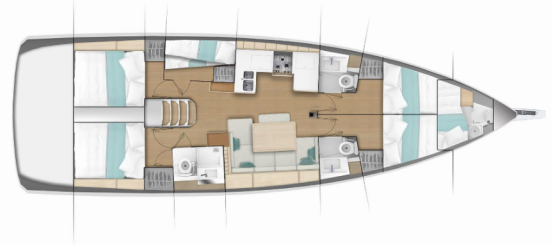

SUN ODYSSEY 490

White Pearl

Die Segelyacht Sun Odyssey 490 „White Pearl“, gebaut im Jahr 2020, ist im Corfu, Gouvia Marina, Korfu - Griechenland festgemacht. Die Yacht verfügt über 5 + 1 Kabinen, bietet Platz für 10 + 1 Personen und hat 4 Toiletten/Duschen.

White Pearl

Produktionsjahr

2020

Länge

14.42 m

Cabins

5 + 1

Kojes