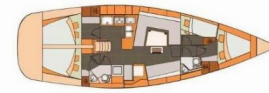

ELAN IMPRESSION 45

Skyfall

Die Segelyacht Elan Impression 45 „Skyfall“, gebaut im Jahr 2016, ist im ACI Marina Slano, - Kroatien festgemacht. Die Yacht verfügt über 4 Kabinen, bietet Platz für 8 + 2 Personen und hat 2 Toiletten/Duschen.

Skyfall

Produktionsjahr

2016

Länge

13.85 m

Cabins

4

Kojen