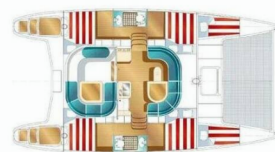

NAUTITECH 40 OPEN

Ti Kay

Die Katamaran Nautitech 40 Open „Ti Kay“, gebaut im Jahr 2002, ist im San Blas, Corazon de Jesus, - Panama festgemacht. Die Yacht verfügt über 3 + 1 Kabinen, bietet Platz für 6 + 1 Personen und hat 2 Toiletten/Duschen.