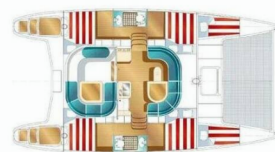

# NAUTITECH 40 OPEN

Ti Kay

Die Katamaran Nautitech 40 Open „Ti Kay“, gebaut im Jahr 2002, ist im San Blas, Corazon de Jesus, - Panama festgemacht. Die Yacht verfügt über 3 + 1 Kabinen, bietet Platz für 6 + 1 Personen und hat 2 Toiletten/Duschen.

**Ti Kay**

Produktionsjahr

**2002**

Länge

**11.98 m**

Cabins

**3 + 1**

Kojen

## STANDARD-YACHTAUSSTATTUNG

Unterhaltung

Kajak, Paddle board, Schnorchelausrüstung