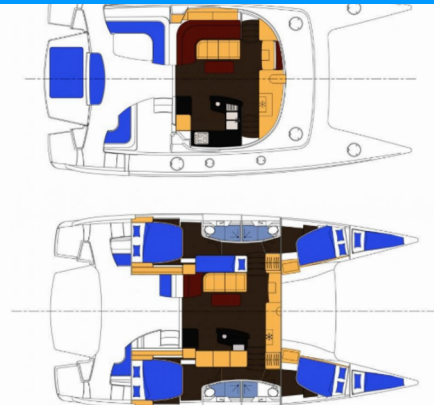

SALINA 48

Zenith

Die Katamaran Salina 48 „Zenith“, gebaut im Jahr 2008, ist im San Blas, Corazon de Jesus, - Panama festgemacht. Die Yacht verfügt über 4 + 2 Kabinen, bietet Platz für 8 + 2 Personen und hat 4 Toiletten/Duschen.

Zenith

Produktionsjahr

2008

Länge

14.30 m

Cabins

4 + 2

Kojen