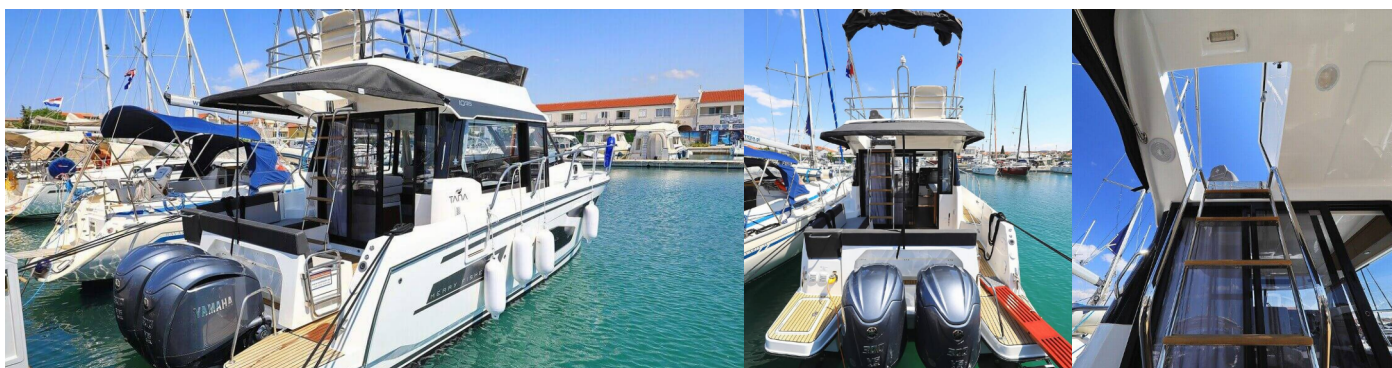

PRICE / WEEKS

16.05. - 23.05.2026 2.262 € ~~3.480 €~~	23.05. - 30.05.2026 2.659 € ~~4.090 €~~	30.05. - 06.06.2026 Gebucht	06.06. - 13.06.2026 2.940 € ~~4.200 €~~
13.06. - 20.06.2026 3.225 € ~~4.300 €~~	20.06. - 27.06.2026 3.080 € ~~4.400 €~~	27.06. - 04.07.2026 Gebucht	04.07. - 11.07.2026 4.106 € ~~4.830 €~~
11.07. - 18.07.2026 Gebucht	18.07. - 25.07.2026 4.199 € ~~4.940 €~~	25.07. - 01.08.2026 Gebucht	01.08. - 08.08.2026 4.199 € ~~4.940 €~~
08.08. - 15.08.2026 Gebucht	15.08. - 22.08.2026 Gebucht	22.08. - 29.08.2026 Gebucht	29.08. - 05.09.2026 3.392 € ~~3.990 €~~
05.09. - 12.09.2026 Gebucht	12.09. - 19.09.2026 2.784 € ~~3.480 €~~	19.09. - 26.09.2026 2.352 € ~~2.940 €~~	26.09. - 03.10.2026 2.272 € ~~2.840 €~~
03.10. - 10.10.2026 2.272 € ~~2.840 €~~	10.10. - 17.10.2026 2.272 € ~~2.840 €~~	17.10. - 24.10.2026 2.272 € ~~2.840 €~~	25.10. - 31.12.2026 Gebucht

WEB

najachty.pl

TELEFON

+48 882 071 532

E-MAIL

biuro@najachty.pl

NAJACHTY

ul. Pi. Świętej Małgorzaty 1-2/42B, 58-100, Świdnica, Polen