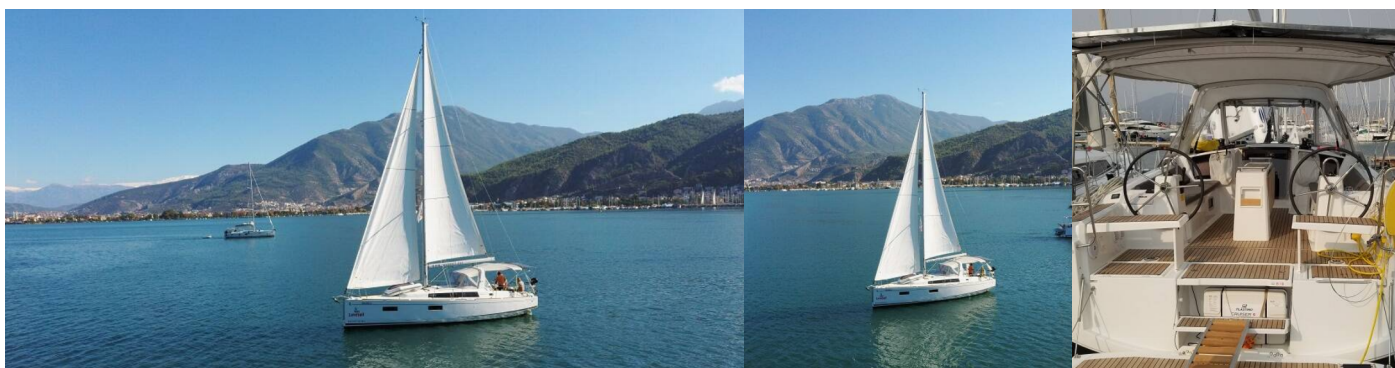

PRICE / WEEKS

07.11. - 14.11.2026

1.832 € ~~2.290 €~~

14.11. - 21.11.2026

1.832 € ~~2.290 €~~

21.11. - 28.11.2026

1.832 € ~~2.290 €~~

28.11. - 05.12.2026

1.832 € ~~2.290 €~~

05.12. - 12.12.2026

1.832 € ~~2.290 €~~

12.12. - 19.12.2026

1.832 € ~~2.290 €~~

19.12. - 26.12.2026

1.832 € ~~2.290 €~~

WEB

najachty.pl

TELEFON

+48 882 071 532

E-MAIL

biuro@najachty.pl

NAJACHTY

ul. Pi. Świętej Małgorzaty 1-2/42B, 58-100, Świdnica, Polen