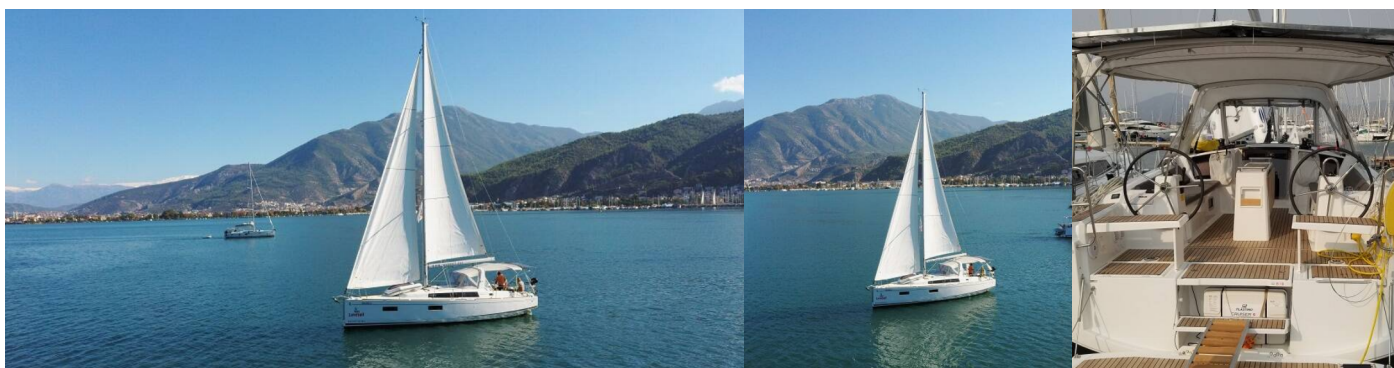

PRICE / WEEKS

25.04. - 02.05.2026 2.565 € ~~3.090 €~~	02.05. - 09.05.2026 2.565 € ~~3.090 €~~	09.05. - 16.05.2026 2.565 € ~~3.090 €~~	16.05. - 23.05.2026 2.565 € ~~3.090 €~~
23.05. - 30.05.2026 2.565 € ~~3.090 €~~	30.05. - 06.06.2026 2.565 € ~~3.090 €~~	06.06. - 13.06.2026 2.565 € ~~3.090 €~~	13.06. - 20.06.2026 2.712 € ~~3.390 €~~
20.06. - 27.06.2026 2.712 € ~~3.390 €~~	27.06. - 04.07.2026 2.712 € ~~3.390 €~~	04.07. - 11.07.2026 2.712 € ~~3.390 €~~	11.07. - 25.07.2026 Gebucht
25.07. - 01.08.2026 2.712 € ~~3.390 €~~	01.08. - 08.08.2026 2.712 € ~~3.390 €~~	08.08. - 15.08.2026 2.712 € ~~3.390 €~~	15.08. - 22.08.2026 2.792 € ~~3.490 €~~
22.08. - 29.08.2026 2.792 € ~~3.490 €~~	29.08. - 05.09.2026 2.792 € ~~3.490 €~~	05.09. - 12.09.2026 Gebucht	12.09. - 19.09.2026 2.792 € ~~3.490 €~~
19.09. - 26.09.2026 2.792 € ~~3.490 €~~	26.09. - 03.10.2026 2.792 € ~~3.490 €~~	03.10. - 10.10.2026 Gebucht	10.10. - 17.10.2026 2.792 € ~~3.490 €~~
17.10. - 24.10.2026 Gebucht	24.10. - 31.10.2026 2.792 € ~~3.490 €~~	31.10. - 07.11.2026 1.832 € ~~2.290 €~~	

WEB

najachty.pl

TELEFON

+48 882 071 532

E-MAIL

biuro@najachty.pl

NAJACHTY

ul. Pi. Świętej Małgorzaty 1-2/42B, 58-100, Świdnica, Polen