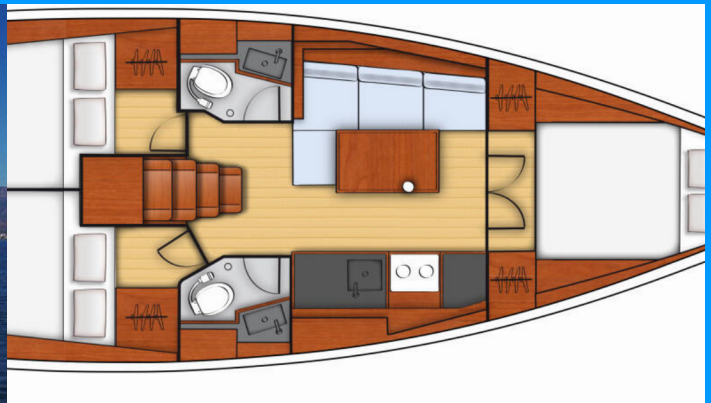

OCEANIS 38.1

Rosa Bella

Die Segelyacht Oceanis 38.1 „Rosa Bella“, gebaut im Jahr 2021, ist im Fethiye, Yacht Classic Hotel Marina, - Türkei festgemacht. Die Yacht verfügt über 3 Kabinen, bietet Platz für 6 Personen und hat 2 Toiletten/Duschen.

Rosa Bella

Produktionsjahr

2021

Länge

11.50 m

Cabins

3

Kojen