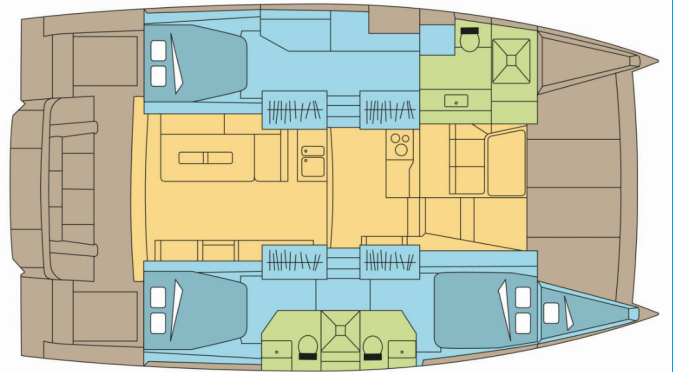

# BALI 4.2 OW

VITA FELICE

Die Katamaran Bali 4.2 OW „VITA FELICE“, gebaut im Jahr 2021, ist im Marsh Harbour, Conch Inn Marina, - Bahamas festgemacht. Die Yacht verfügt über 3 + 1 Kabinen, bietet Platz für 6 + 1 Personen und hat 3 Toiletten/Duschen.

**VITA FELICE**

Produktionsjahr

**2021**

Länge

**12.85 m**

Cabins

**3 + 1**

Kojen