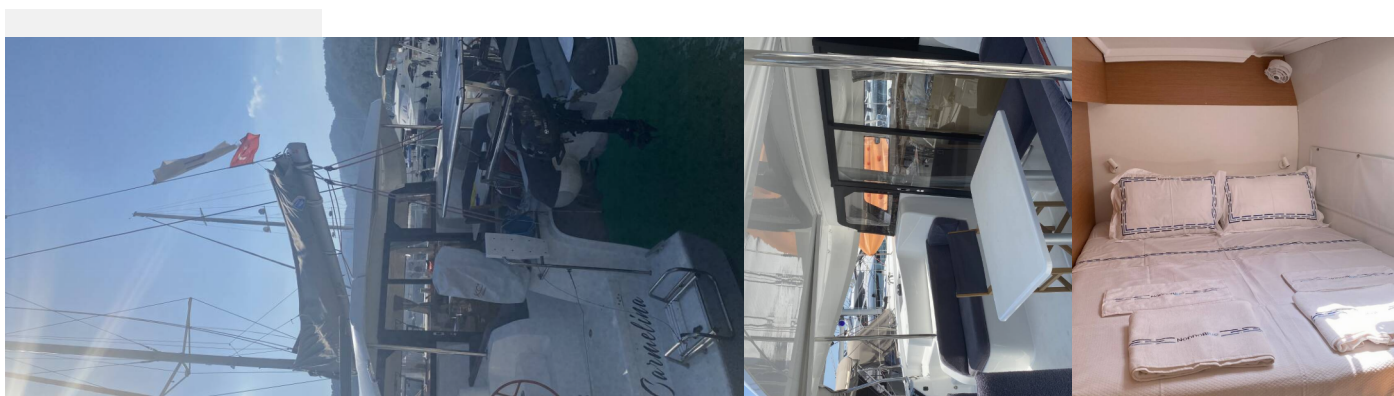

PRICE / WEEKS

16.05. - 23.05.2026 3.330 € ~~3.700 €~~	23.05. - 30.05.2026 3.330 € ~~3.700 €~~	30.05. - 06.06.2026 3.870 € ~~4.300 €~~	06.06. - 13.06.2026 3.870 € ~~4.300 €~~
13.06. - 20.06.2026 3.870 € ~~4.300 €~~	20.06. - 27.06.2026 3.870 € ~~4.300 €~~	27.06. - 04.07.2026 4.050 € ~~4.500 €~~	04.07. - 11.07.2026 4.050 € ~~4.500 €~~
11.07. - 18.07.2026 4.050 € ~~4.500 €~~	18.07. - 25.07.2026 4.050 € ~~4.500 €~~	25.07. - 01.08.2026 4.050 € ~~4.500 €~~	01.08. - 08.08.2026 Gebucht
08.08. - 15.08.2026 4.320 € ~~4.800 €~~	15.08. - 22.08.2026 Gebucht	22.08. - 29.08.2026 4.320 € ~~4.800 €~~	29.08. - 05.09.2026 4.320 € ~~4.800 €~~
05.09. - 12.09.2026 Gebucht	12.09. - 19.09.2026 4.410 € ~~4.900 €~~	19.09. - 26.09.2026 4.410 € ~~4.900 €~~	26.09. - 03.10.2026 4.410 € ~~4.900 €~~
03.10. - 10.10.2026 4.410 € ~~4.900 €~~	10.10. - 17.10.2026 4.410 € ~~4.900 €~~	17.10. - 24.10.2026 4.410 € ~~4.900 €~~	24.10. - 31.10.2026 4.410 € ~~4.900 €~~
31.10. - 07.11.2026 4.320 € ~~4.800 €~~	07.11. - 14.11.2026 3.456 € ~~3.840 €~~	14.11. - 21.11.2026 3.456 € ~~3.840 €~~	21.11. - 28.11.2026 3.456 € ~~3.840 €~~

WEB

najachty.pl

TELEFON

+48 882 071 532

E-MAIL

biuro@najachty.pl

NAJACHTY

ul. Pi. Świętej Małgorzaty 1-2/42B, 58-100, Świdnica, Polen