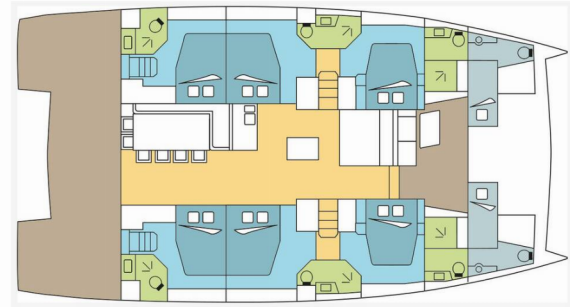

BALI 5.4

DREAM JAMESBY_DB

Die Katamaran Bali 5.4 „DREAM JAMESBY_DB“, gebaut im Jahr 2020, ist im St. Martin, Marina de L'Anse Marcel, - Karibik festgemacht. Die Yacht verfügt über 6 + 2 Kabinen, bietet Platz für 12 + 2 Personen und hat 6 + 2 Toiletten/Duschen.

DREAM JAMESBY_DB

Produktionsjahr

2020

Länge

16.80 m

Cabins

6 + 2

Kojen

12 + 2

Max. Passagiere

12

WC/Dusche

6 + 2

STANDARD-YACHTAUSSTATTUNG

Bordküche	Eiswürfelmaschine, Kühlschrank (615 L), Mikrowelle, Pantryausrüstung, Spülmaschine, Tiefkühlfach
Deckausrüstung	Außenborder, Beiboot, Bimini Top, Cockpittisch, Davit, Elektrische Ankerwinde, Grill, Heckdusche
Interieur	Ventilatoren in allen Kabinen, Waschmaschine
Komfort	Cockpit Kissen
Navigation	Autopilot, Depthsounder, GPS Kartenplotter, Windmesser
Segel	Elektrische Winsch, Lazy bag, Lazy jacks
Sicherheitsausrüstung	UKW Funk
Unterhaltung	Außenlautsprecher, Radio
Yachtelektrik	Generator (17.5 KW 50 HZ), Klimaanlage (In cabins only), Solar Panel (100 W), Steckdose 220V, 12 V, USB Stecker (In cabin), Wassermacher - desalinator (220 L / H), WC pumpe (electric)