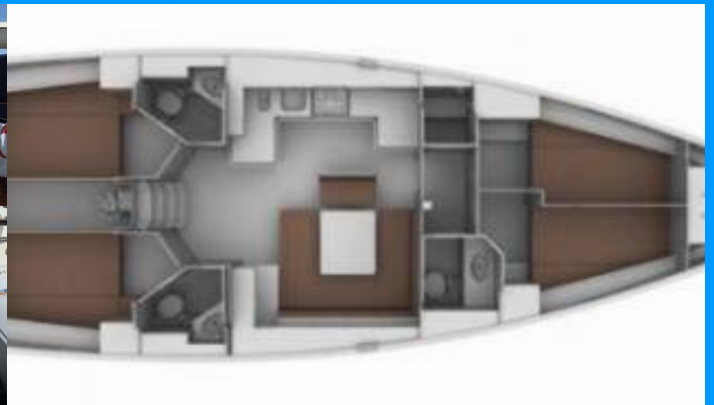

# BAVARIA CRUISER 46

Galeb

Die Segelyacht Bavaria Cruiser 46 „Galeb“, gebaut im Jahr 2021, ist im ACI Marina Trogir, Trogir - Kroatien festgemacht. Die Yacht verfügt über 4 Kabinen, bietet Platz für 8 + 2 Personen und hat 3 Toiletten/Duschen.

**Galeb**

Produktionsjahr

**2021**

Länge

**14.27 m**

Cabins

**4**

Kojen