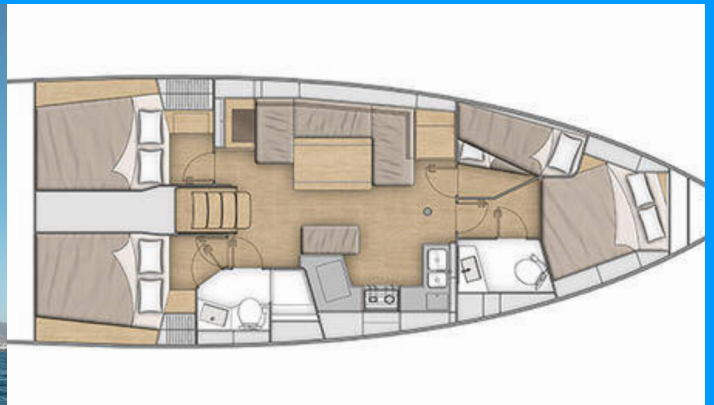

OCEANIS 40.1

Kos 40.5

Die Segelyacht Oceanis 40.1 „Kos 40.5“, gebaut im Jahr 2021, ist im Athens, Alimos marina, - Griechenland festgemacht. Die Yacht verfügt über 4 Kabinen, bietet Platz für 8 Personen und hat 2 Toiletten/Duschen.

Kos 40.5

Produktionsjahr

2021

Länge

12.87 m

Cabins

4

Kojen

8

Max. Passagiere

10

WC/Dusche

2

STANDARD-YACHTAUSSTATTUNG

Deckausrüstung

Bimini Top, Sprayhood