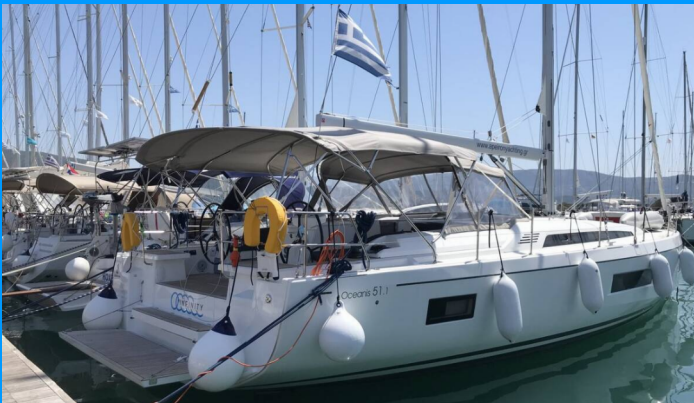

OCEANIS 51.1

Infinity

Die Segelyacht Oceanis 51.1 „Infinity“, gebaut im Jahr 2020, ist im Lefkas, D-Marin, Lefkas - Griechenland festgemacht. Die Yacht verfügt über 5 + 1 Kabinen, bietet Platz für 10 + 1 + 1 Personen und hat 3 + 1 Toiletten/Duschen.

YACHT-SPEZIFIKATIONEN

Charterbasis

Lefkas, D-Marin, Griechenland

Yacht ID

3540

Marke

Bénéteau

Name

Infinity

Produktionsjahr

2020

Länge

15.94 m

Cabins

5 + 1

Kojen