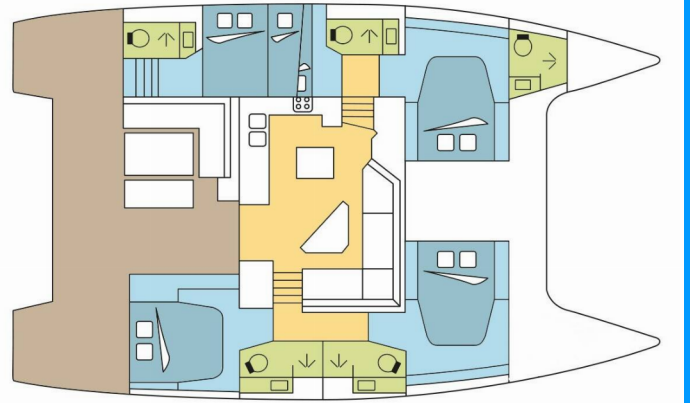

FONTAINE PAJOT SAONA 47

PURRFECT_DB

Die Katamaran Fontaine Pajot Saona 47 „PURRFECT_DB“, gebaut im Jahr 2020, ist im Whitsundays, Airlie Beach, Coral Sea Marina, - Australien und Ozeanien festgemacht. Die Yacht verfügt über 5 Kabinen, bietet Platz für 10 + 2 Personen und hat 5 Toiletten/Duschen.

PURRFECT_DB

Produktionsjahr

2020

Länge

13.94 m

Cabins

5

Kojen

10 + 2

Max. Passagiere

12

WC/Dusche

5

STANDARD-YACHTAUSSTATTUNG

Bordküche	Backofen (gas), Herd (gas), Kühlschrank (190L), Pantryausrüstung, Spüle, Tiefkühlfach (190L)
Deckausrüstung	Badeleiter, Beiboot, Bimini Top, Cockpit Kühlschrank (75L), Cockpittisch, Davit, Elektrische Ankerwinde, Heckdusche (with hot/cold water)
Interieur	Ventilatoren in allen Kabinen, Verwandelbarer Tisch im Salon (Double)
Komfort	Cockpit Kissen
Navigation	Autopilot, Compass, Depthsounder, GPS Kartenplotter (In cockpit), Tachometer, Windmesser
Segel	Electric main sail winch, Lazy bag, Lazy jacks, Self tailing winch
Sicherheitsausrüstung	UKW Funk
Unterhaltung	Fusion radio (with bluetooth)
Yachtelektrik	12V Steckdose, Generator (15kva), Inverter (12v/220v), Klimaanlage, Solar Panel (90/100 W), WC pumpe (5 hp)