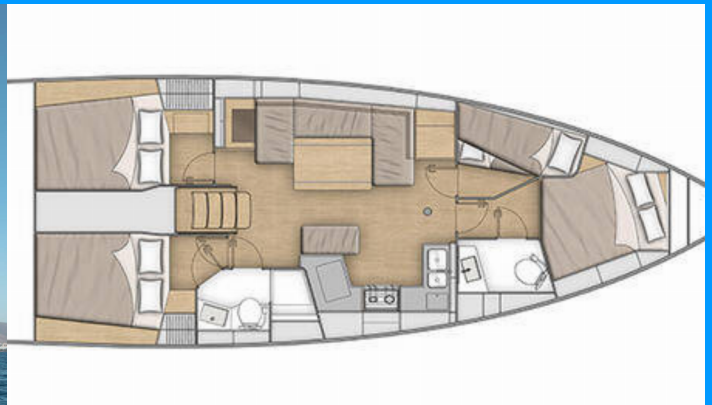

OCEANIS 40.1

Kos 40.4

Die Segelyacht Oceanis 40.1 „Kos 40.4“, gebaut im Jahr 2021, ist im Athens, Alimos marina, - Griechenland festgemacht. Die Yacht verfügt über 4 Kabinen, bietet Platz für 8 Personen und hat 2 Toiletten/Duschen.

Kos 40.4

Produktionsjahr

2021

Länge

12.87 m

Cabins

4

Kojen

8

Max. Passagiere

10

WC/Dusche

2

STANDARD-YACHTAUSSTATTUNG

Deckausrüstung

Bimini Top, Sprayhood