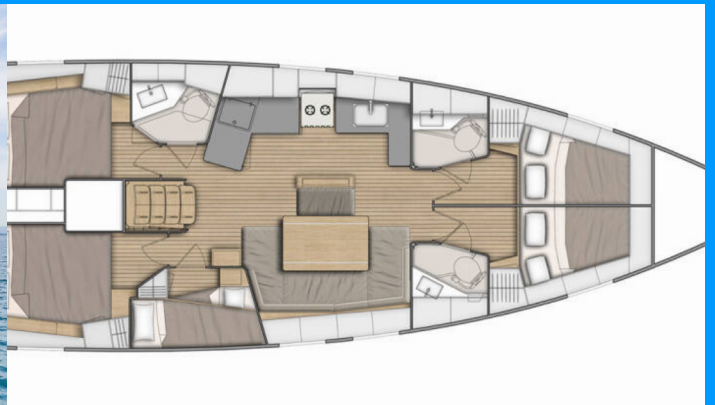

OCEANIS 46.1

Paradisea

Die Segelyacht Oceanis 46.1 „Paradisea“, gebaut im Jahr 2021, ist im Corfu, Gouvia Marina, Korfu - Griechenland festgemacht. Die Yacht verfügt über 5 Kabinen, bietet Platz für 10 Personen und hat 3 Toiletten/Duschen.

Paradisea

Produktionsjahr

2021

Länge

14.60 m

Cabins

5

Kojen