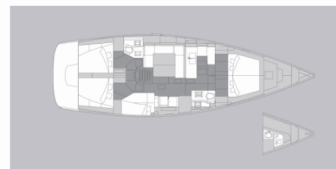

ELAN IMPRESSION 50.1

Lija

Die Segelyacht Elan Impression 50.1 „Lija“, gebaut im Jahr 2021, ist im Marina Kastela, Split - Kroatien festgemacht. Die Yacht verfügt über 5 Kabinen, bietet Platz für 10 + 2 Personen und hat 2 Toiletten/Duschen.