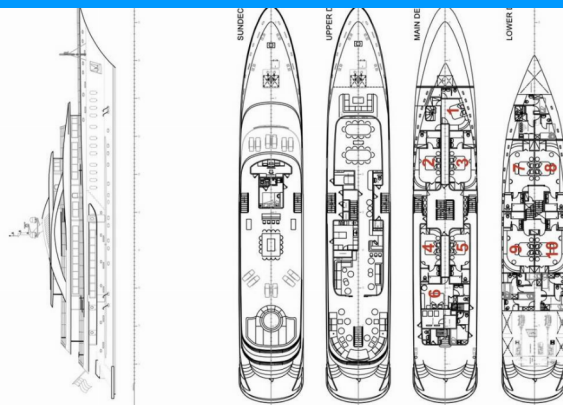

MY CUSTOM ANTHEA

Anthea

Die Motoryacht MY Custom Anthea „Anthea“, gebaut im Jahr 2021, ist im ACI Marina Split, Split - Kroatien festgemacht. Die Yacht verfügt über 10 Kabinen, bietet Platz für 20 Personen und hat 6 Toiletten/Duschen.

YACHT-SPEZIFIKATIONEN

Charterbasis

ACI Marina Split, Kroatien

Yacht ID

3502

Marke

Odisej Ltd

Name

Anthea

Produktionsjahr

2021

Länge

52.00 m

Cabins

10

Kojen