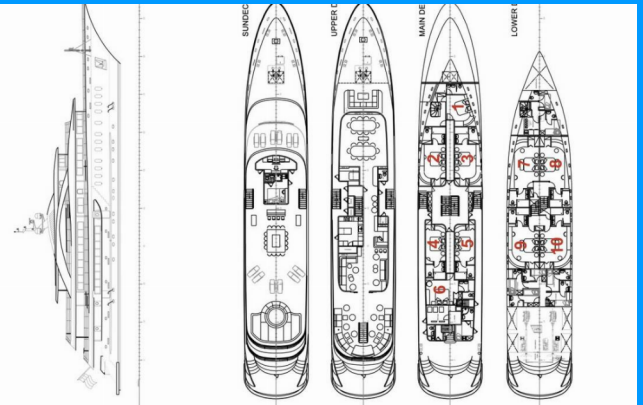

MY CUSTOM ANTHEA

Anthea

Die Motoryacht MY Custom Anthea „Anthea“, gebaut im Jahr 2021, ist im ACI Marina Split, Split - Kroatien festgemacht. Die Yacht verfügt über 10 Kabinen, bietet Platz für 20 Personen und hat 6 Toiletten/Duschen.

YACHT-SPEZIFIKATIONEN

Charterbasis

ACI Marina Split, Kroatien

Yacht ID

3502

Marke

Odisej Ltd

Name

Anthea

Produktionsjahr

2021

Länge

52.00 m

Cabins

10

Kojen