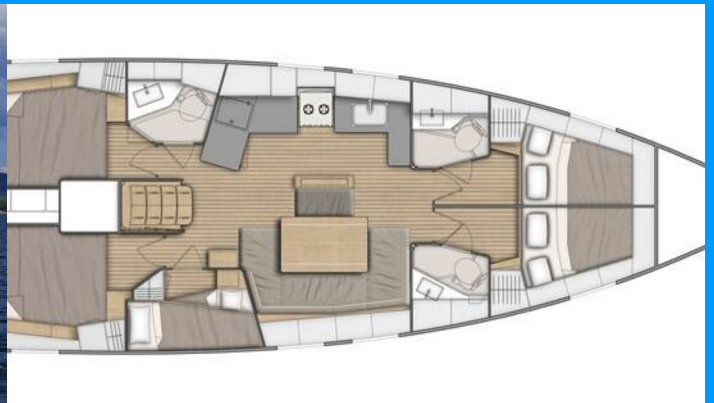

OCEANIS 46.1

Emma

Die Segelyacht Oceanis 46.1 „Emma“, gebaut im Jahr 2021, ist im Marina di Scarlino - Follonica, - Italien festgemacht. Die Yacht verfügt über 5 Kabinen, bietet Platz für 10 + 2 Personen und hat 3 Toiletten/Duschen.