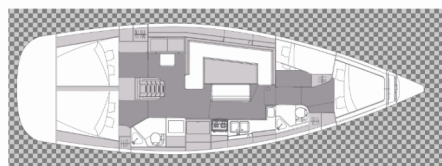

ELAN IMPRESSION 45.1

Kristi

Die Segelyacht Elan Impression 45.1 „Kristi“, gebaut im Jahr 2021, ist im Marina Pirovac, - Kroatien festgemacht. Die Yacht verfügt über 4 Kabinen, bietet Platz für 8 + 2 Personen und hat 2 Toiletten/Duschen.

Kristi

Produktionsjahr

2021

Länge

13.51m

Cabins

4

Kojen