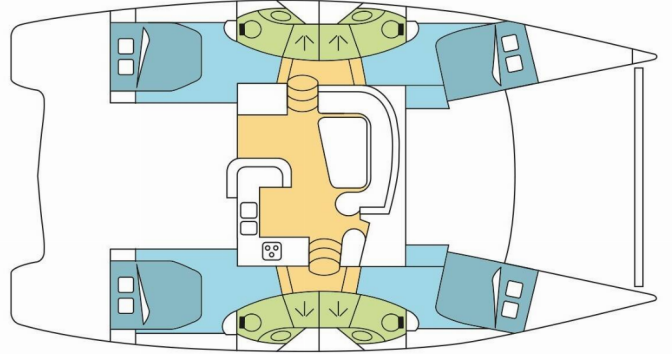

LEOPARD 46

SEADUCTION

Die Katamaran Leopard 46 „SEADUCTION“, gebaut im Jahr 2008, ist im Whitsundays, Airlie Beach, Coral Sea Marina, - Australien und Ozeanien festgemacht. Die Yacht verfügt über 4 Kabinen, bietet Platz für 8 + 2 Personen und hat 4 Toiletten/Duschen.

SEADUCTION

Produktionsjahr

2008

Länge

19.90 m

Cabins

4

Kojen