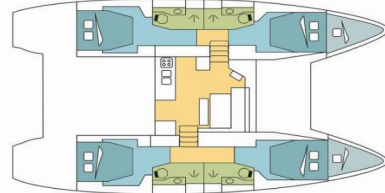

LAGOON 46

HELM

Die Katamaran Lagoon 46 „HELM“, gebaut im Jahr 2021, ist im Lefkas, D-Marin, Lefkas - Griechenland festgemacht. Die Yacht verfügt über 4 + 2 Kabinen, bietet Platz für 8 + 2 + 2 Personen und hat 4 Toiletten/Duschen.

HELM

Produktionsjahr

2021

Länge

13.99 m

Cabins

4 + 2

Kojen