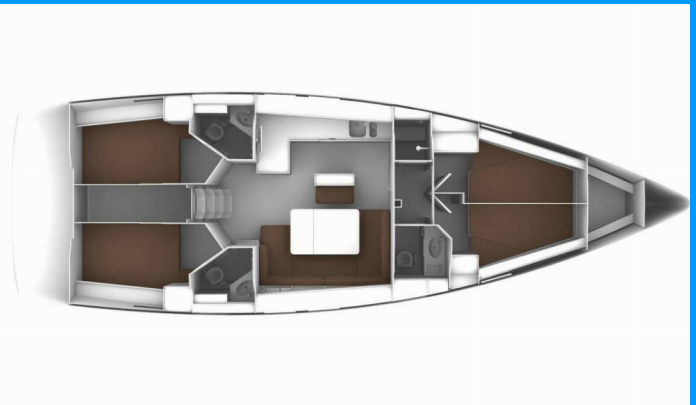

BAVARIA CRUISER 46

Nereus

Die Segelyacht Bavaria Cruiser 46 „Nereus“, gebaut im Jahr 2017, ist im Preveza Main Port, Preveza - Griechenland festgemacht. Die Yacht verfügt über 4 Kabinen, bietet Platz für 8 + 1 Personen und hat 3 Toiletten/Duschen.

Nereus

Produktionsjahr

2017

Länge

14.27 m

Cabins

4

Kojen