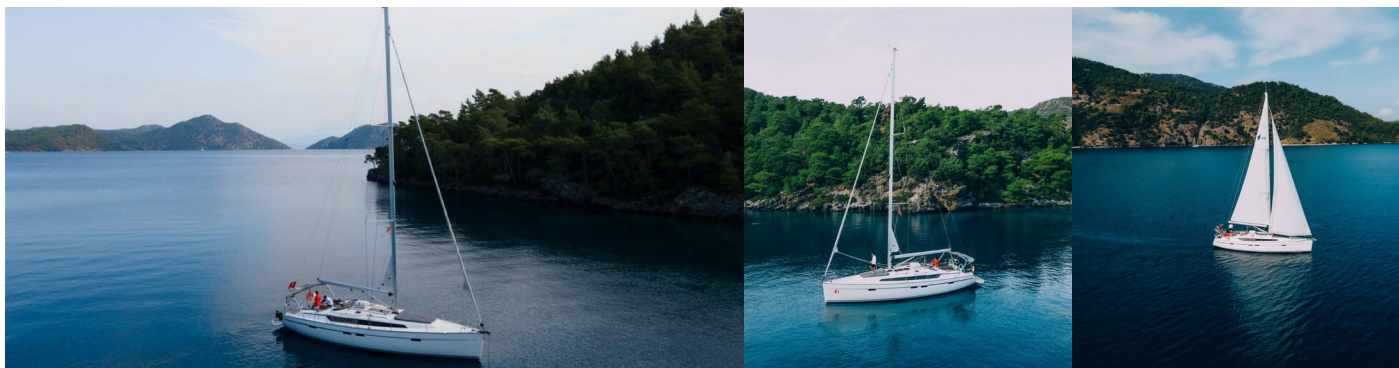

PRICE / WEEKS

07.11. - 14.11.2026

3.890 €

14.11. - 21.11.2026

2.990 €

21.11. - 28.11.2026

2.990 €

28.11. - 05.12.2026

2.990 €

05.12. - 12.12.2026

2.990 €

12.12. - 19.12.2026

2.990 €

19.12. - 26.12.2026

2.990 €

WEB

najachty.pl

TELEFON

+48 882 071 532

E-MAIL

biuro@najachty.pl

NAJACHTY

ul. Pi. Świętej Małgorzaty 1-2/42B, 58-100, Świdnica, Polen