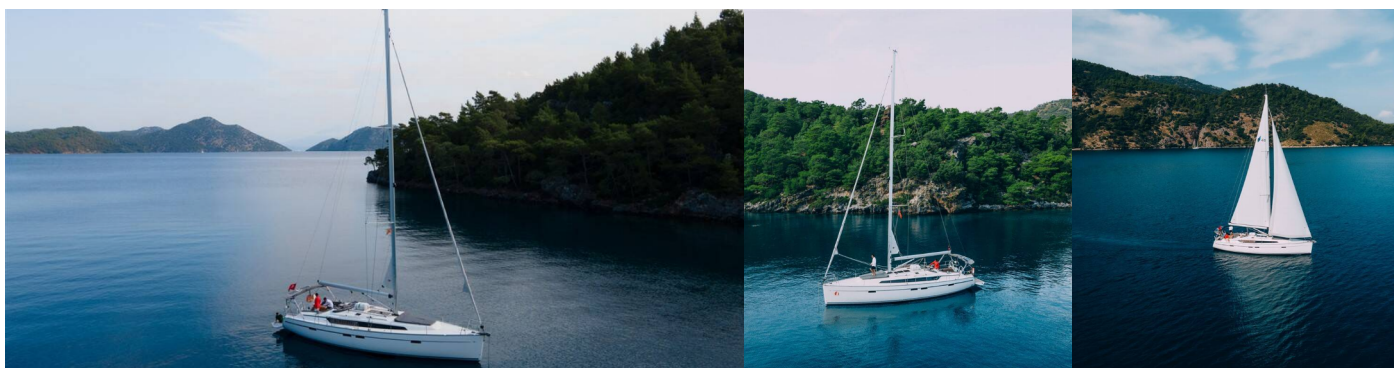

PRICE / WEEKS

25.04. - 02.05.2026 4.390 €	02.05. - 09.05.2026 4.390 €	09.05. - 16.05.2026 4.390 €	16.05. - 23.05.2026 Gebucht
23.05. - 30.05.2026 4.390 €	30.05. - 06.06.2026 Gebucht	06.06. - 13.06.2026 Gebucht	13.06. - 20.06.2026 Gebucht
20.06. - 27.06.2026 3.213 € ~~4.590 €~~	27.06. - 04.07.2026 3.213 € ~~4.590 €~~	04.07. - 11.07.2026 3.213 € ~~4.590 €~~	11.07. - 18.07.2026 3.213 € ~~4.590 €~~
18.07. - 25.07.2026 3.213 € ~~4.590 €~~	25.07. - 01.08.2026 3.213 € ~~4.590 €~~	01.08. - 08.08.2026 3.213 € ~~4.590 €~~	08.08. - 15.08.2026 3.213 € ~~4.590 €~~
15.08. - 22.08.2026 3.213 € ~~4.590 €~~	22.08. - 29.08.2026 3.353 € ~~4.790 €~~	29.08. - 05.09.2026 3.353 € ~~4.790 €~~	05.09. - 12.09.2026 Gebucht
12.09. - 19.09.2026 Gebucht	19.09. - 26.09.2026 Gebucht	26.09. - 03.10.2026 Gebucht	03.10. - 10.10.2026 Gebucht
10.10. - 17.10.2026 Gebucht	17.10. - 24.10.2026 Gebucht	24.10. - 31.10.2026 4.790 €	31.10. - 07.11.2026 Gebucht

WEB

najachty.pl

TELEFON

+48 882 071 532

E-MAIL

biuro@najachty.pl

NAJACHTY

ul. Pi. Świętej Małgorzaty 1-2/42B, 58-100, Świdnica, Polen