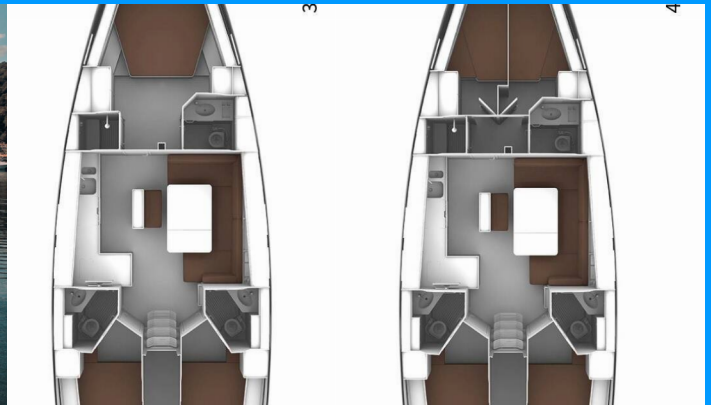

BAVARIA CRUISER 46

Istanbul

Die Segelyacht Bavaria Cruiser 46 „Istanbul“, gebaut im Jahr 2021, ist im Fethiye, Yacht Classic Hotel Marina, - Türkei festgemacht. Die Yacht verfügt über 4 Kabinen, bietet Platz für 8 Personen und hat 3 Toiletten/Duschen.

YACHT- SPEZIFIKATIONEN

Charterbasis

**Fethiye, Yacht Classic Hotel Marina,
Türkei**

Yacht ID

3394

Marke

Bavaria Yachtbau

Name

Istanbul

Produktionsjahr

2021

Länge

14.27 m

Cabins

4

Kojen