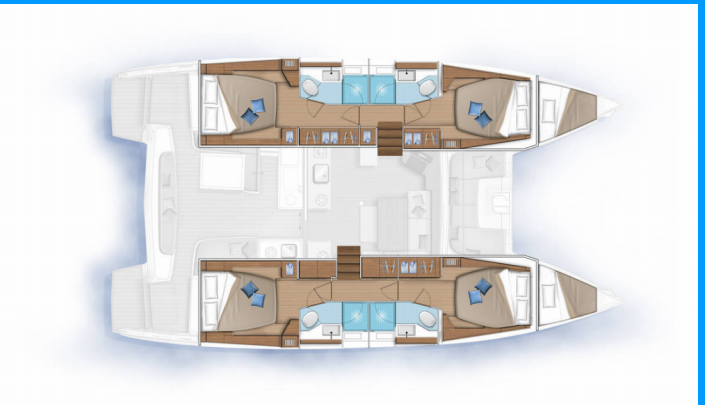

LAGOON 46

If

Die Katamaran Lagoon 46 „If“, gebaut im Jahr 2021, ist im Corfu, Gouvia Marina, Korfu - Griechenland festgemacht. Die Yacht verfügt über 4 + 2 Kabinen, bietet Platz für 8 + 2 Personen und hat 4 + 1 Toiletten/Duschen.

If

Produktionsjahr

2021

Länge

13.99 m

Cabins

4 + 2

Kojen