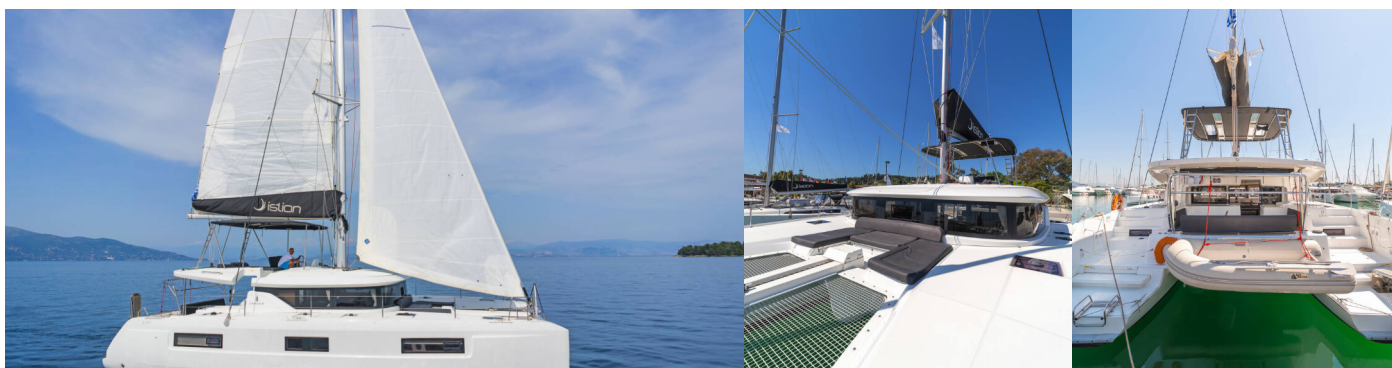

PRICE / WEEKS

25.04. - 02.05.2026 4.420 € ~~5.200 €~~	02.05. - 09.05.2026 Gebucht	09.05. - 16.05.2026 5.040 € ~~7.200 €~~	16.05. - 30.05.2026 Gebucht
30.05. - 06.06.2026 Gebucht	06.06. - 13.06.2026 Gebucht	13.06. - 20.06.2026 Gebucht	20.06. - 27.06.2026 Gebucht
27.06. - 04.07.2026 Gebucht	04.07. - 11.07.2026 Gebucht	11.07. - 18.07.2026 Gebucht	18.07. - 25.07.2026 Gebucht
25.07. - 01.08.2026 11.745 € ~~13.050 €~~	01.08. - 08.08.2026 Gebucht	08.08. - 15.08.2026 Gebucht	15.08. - 22.08.2026 Gebucht
22.08. - 29.08.2026 Gebucht	29.08. - 05.09.2026 Gebucht	05.09. - 19.09.2026 Gebucht	19.09. - 26.09.2026 9.000 € ~~10.000 €~~
26.09. - 03.10.2026 7.380 € ~~8.200 €~~	03.10. - 10.10.2026 7.110 € ~~7.900 €~~	10.10. - 17.10.2026 5.850 € ~~6.500 €~~	17.10. - 24.10.2026 5.175 € ~~5.750 €~~
24.10. - 31.10.2026 5.175 € ~~5.750 €~~	31.10. - 07.11.2026 5.175 € ~~5.750 €~~		

WEB

najachty.pl

TELEFON

+48 882 071 532

E-MAIL

biuro@najachty.pl

NAJACHTY

ul. Pi. Świętej Małgorzaty 1-2/42B, 58-100, Świdnica, Polen