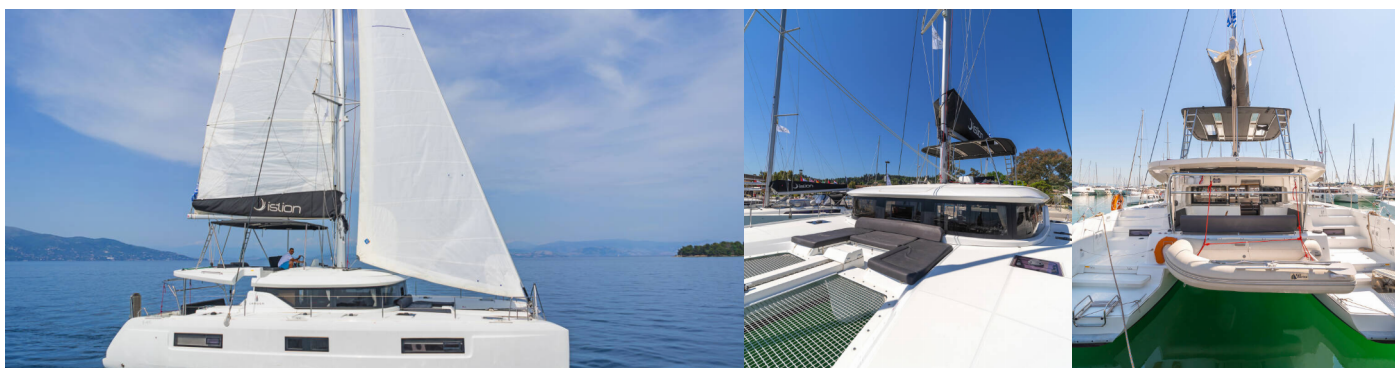

PRICE / WEEKS

07.11. - 14.11.2026

5.175 € ~~5.750 €~~

14.11. - 21.11.2026

5.175 € ~~5.750 €~~

21.11. - 31.12.2026

Gebucht

WEB

najachty.pl

TELEFON

+48 882 071 532

E-MAIL

biuro@najachty.pl

NAJACHTY

ul. Pi. Świętej Małgorzaty 1-2/42B, 58-100, Świdnica, Polen