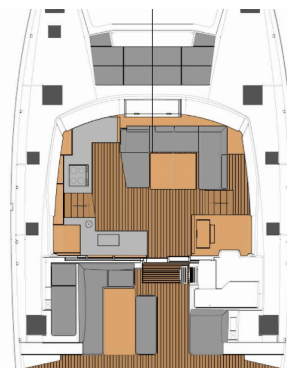

PRICE / WEEKS

25.04. - 02.05.2026 6.500 €	02.05. - 09.05.2026 6.500 €	09.05. - 16.05.2026 6.500 €	16.05. - 29.05.2026 Gebucht
29.05. - 05.06.2026 Gebucht	06.06. - 13.06.2026 Gebucht	13.06. - 20.06.2026 Gebucht	20.06. - 27.06.2026 Gebucht
27.06. - 04.07.2026 Gebucht	04.07. - 11.07.2026 Gebucht	11.07. - 18.07.2026 9.890 €	18.07. - 25.07.2026 Gebucht
25.07. - 08.08.2026 Gebucht	08.08. - 22.08.2026 Gebucht	22.08. - 29.08.2026 Gebucht	29.08. - 12.09.2026 Gebucht
12.09. - 26.09.2026 Gebucht	26.09. - 10.10.2026 Gebucht	10.10. - 17.10.2026 6.500 €	17.10. - 24.10.2026 6.500 €
24.10. - 31.10.2026 5.200 €	31.10. - 07.11.2026 5.200 €		

WEB

najachty.pl

TELEFON

+48 882 071 532

E-MAIL

biuro@najachty.pl

NAJACHTY

ul. Pi. Świętej Małgorzaty 1-2/42B, 58-100, Świdnica, Polen