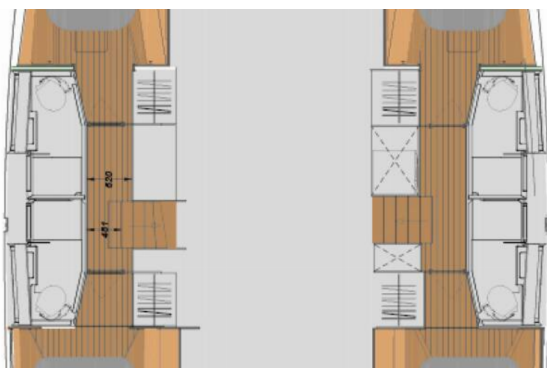

PRICE / WEEKS

25.04. - 02.05.2026 6.500 €	02.05. - 09.05.2026 6.500 €	09.05. - 16.05.2026 6.500 €	16.05. - 29.05.2026 Gebucht
29.05. - 05.06.2026 Gebucht	06.06. - 13.06.2026 Gebucht	13.06. - 20.06.2026 Gebucht	20.06. - 27.06.2026 Gebucht
27.06. - 04.07.2026 Gebucht	04.07. - 11.07.2026 Gebucht	11.07. - 18.07.2026 9.890 €	18.07. - 25.07.2026 Gebucht
25.07. - 08.08.2026 Gebucht	08.08. - 22.08.2026 Gebucht	22.08. - 29.08.2026 Gebucht	29.08. - 12.09.2026 Gebucht
12.09. - 26.09.2026 Gebucht	26.09. - 10.10.2026 Gebucht	10.10. - 17.10.2026 6.500 €	17.10. - 24.10.2026 6.500 €
24.10. - 31.10.2026 5.200 €	31.10. - 07.11.2026 5.200 €		

WEB

najachty.pl

TELEFON

+48 882 071 532

E-MAIL

biuro@najachty.pl

NAJACHTY

ul. Pi. Świętej Małgorzaty 1-2/42B, 58-100, Świdnica, Polen