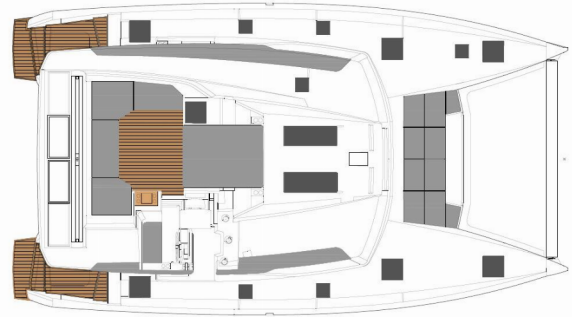

# FONTAINE PAJOT ELBA 45

Lazuli

Die Katamaran Fontaine Pajot Elba 45 „Lazuli“, gebaut im Jahr 2020, ist im Athens, Alimos marina, - Griechenland festgemacht. Die Yacht verfügt über 4 + 2 Kabinen, bietet Platz für 8 + 2 + 2 Personen und hat 4 Toiletten/Duschen.

**Lazuli**

Produktionsjahr

**2020**

Länge

**13.45 m**

Cabins

**4 + 2**

Kojen