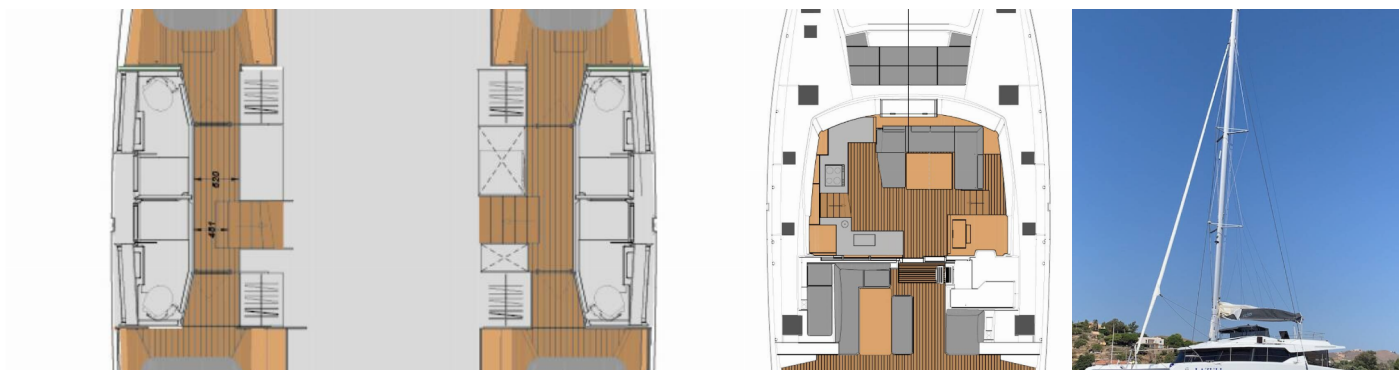

PRICE / WEEKS

08.11. - 31.12.2026

Gebucht

WEB

najachty.pl

TELEFON

+48 882 071 532

E-MAIL

biuro@najachty.pl

NAJACHTY

ul. Pi. Świętej Małgorzaty 1-2/42B, 58-100, Świdnica, Polen