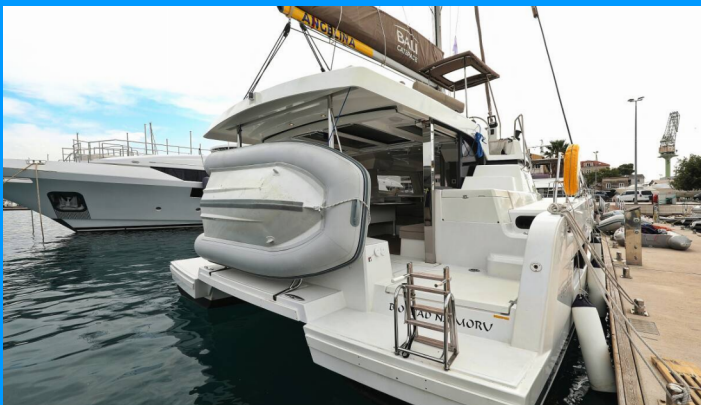

BALI CATSPACE

Hi Friends

Die Katamaran Bali Catspace „Hi Friends“, gebaut im Jahr 2021, ist im Trogir, Marina Trogir (ex.SCT), Trogir - Kroatien festgemacht. Die Yacht verfügt über 4 Kabinen, bietet Platz für 10 Personen und hat 4 Toiletten/Duschen.

YACHT-SPEZIFIKATIONEN

Charterbasis

Trogir, Marina Trogir (ex.SCT), Kroatien

Yacht ID

3282

Marke

Catana

Name