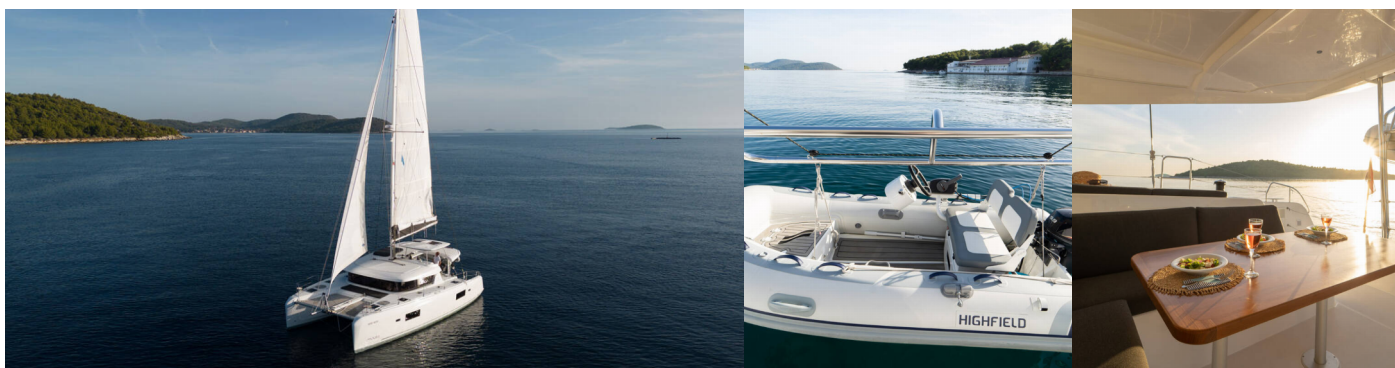

PRICE / WEEKS

08.11. - 31.12.2026

Gebucht

WEB

najachty.pl

TELEFON

+48 882 071 532

E-MAIL

biuro@najachty.pl

NAJACHTY

ul. Pi. Świętej Małgorzaty 1-2/42B, 58-100, Świdnica, Polen