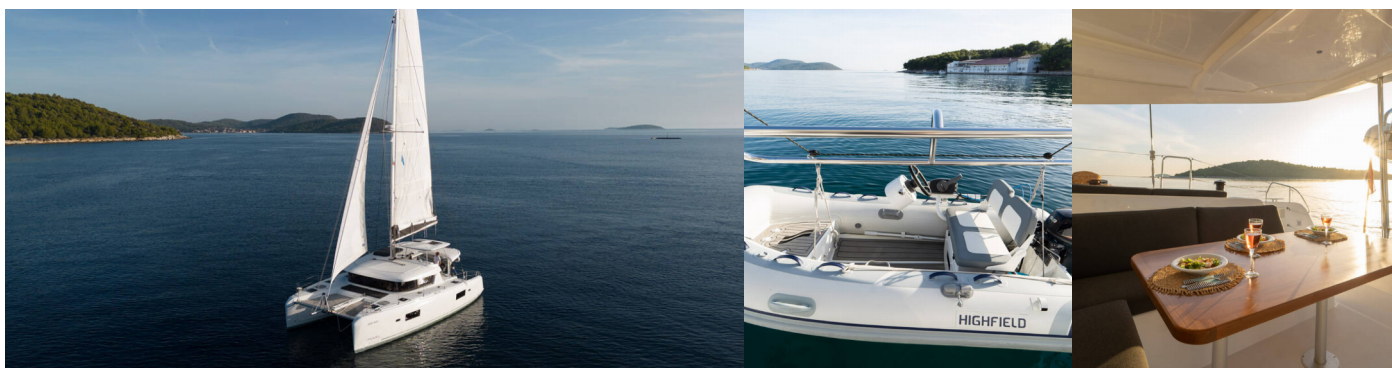

PRICE / WEEKS

25.04. - 02.05.2026 2.800 € ~~3.500 €~~	02.05. - 09.05.2026 3.512 € ~~4.390 €~~	09.05. - 16.05.2026 3.992 € ~~4.990 €~~	16.05. - 23.05.2026 4.792 € ~~5.990 €~~
23.05. - 30.05.2026 5.432 € ~~6.790 €~~	30.05. - 06.06.2026 5.840 € ~~7.300 €~~	06.06. - 13.06.2026 6.440 € ~~8.050 €~~	13.06. - 20.06.2026 6.760 € ~~8.450 €~~
20.06. - 27.06.2026 7.000 € ~~8.750 €~~	27.06. - 04.07.2026 7.672 € ~~9.590 €~~	04.07. - 11.07.2026 In Option	11.07. - 18.07.2026 7.832 € ~~9.790 €~~
18.07. - 25.07.2026 7.912 € ~~9.890 €~~	25.07. - 01.08.2026 8.152 € ~~10.190 €~~	01.08. - 08.08.2026 8.152 € ~~10.190 €~~	08.08. - 15.08.2026 8.152 € ~~10.190 €~~
15.08. - 22.08.2026 7.752 € ~~9.690 €~~	22.08. - 29.08.2026 Gebucht	29.08. - 05.09.2026 7.000 € ~~8.750 €~~	05.09. - 12.09.2026 6.240 € ~~7.800 €~~
12.09. - 19.09.2026 Gebucht	19.09. - 26.09.2026 4.520 € ~~5.650 €~~	26.09. - 03.10.2026 3.600 € ~~4.500 €~~	03.10. - 10.10.2026 2.712 € ~~3.390 €~~
10.10. - 17.10.2026 2.392 € ~~2.990 €~~	17.10. - 24.10.2026 2.392 € ~~2.990 €~~	24.10. - 31.10.2026 2.392 € ~~2.990 €~~	31.10. - 07.11.2026 2.392 € ~~2.990 €~~

WEB

najachty.pl

TELEFON

+48 882 071 532

E-MAIL

biuro@najachty.pl

NAJACHTY

ul. Pi. Świętej Małgorzaty 1-2/42B, 58-100, Świdnica, Polen