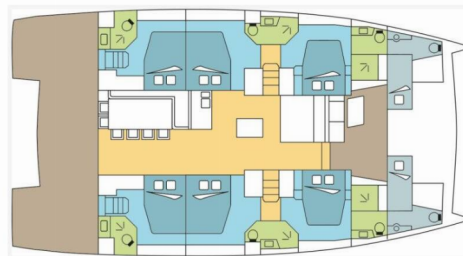

BALI 5.4

IDRIL

Die Katamaran Bali 5.4 „IDRIL“, gebaut im Jahr 2021, ist im Polynesia, Raiatea, - Französisch Polynesien festgemacht. Die Yacht verfügt über 6 + 2 Kabinen, bietet Platz für 12 + 2 Personen und hat 6 + 2 Toiletten/Duschen.