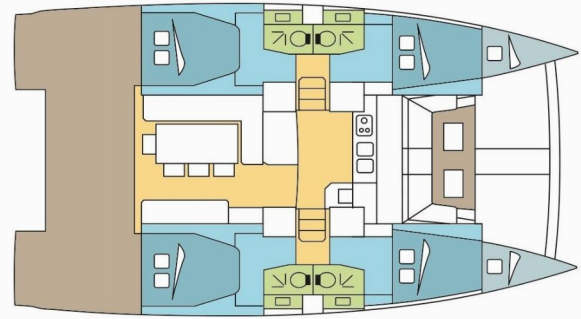

BALI 4.1

LEGOLAS

Die Katamaran Bali 4.1 „LEGOLAS“, gebaut im Jahr 2021, ist im Polynesia, Raiatea, - Französisch Polynesien festgemacht. Die Yacht verfügt über 4 + 2 Kabinen, bietet Platz für 8 + 2 Personen und hat 4 Toiletten/Duschen.

Name

LEGOLAS

Produktionsjahr

2021

Länge

12.35 m

Cabins

4 + 2