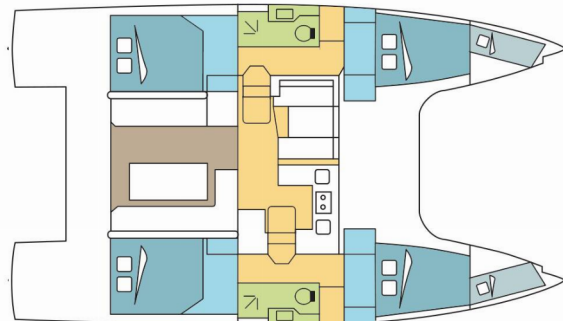

# NAUTITECH 40 OPEN

LOU ROUSTIDOU

Die Katamaran Nautitech 40 Open „LOU ROUSTIDOU“, gebaut im Jahr 2022, ist im St. Martin, Marina de L'Anse Marcel, - Karibik festgemacht. Die Yacht verfügt über 4 + 2 Kabinen, bietet Platz für 8 + 1 + 2 Personen und hat 2 Toiletten/Duschen.