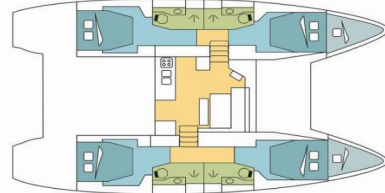

LAGOON 46

FRANCOIS-MAHE 2_DB

Die Katamaran Lagoon 46 „FRANCOIS-MAHE 2_DB“, gebaut im Jahr 2021, ist im Seychelles, Praslin, - Seychellen festgemacht. Die Yacht verfügt über 4 + 2 Kabinen, bietet Platz für 8 + 2 Personen und hat 4 Toiletten/Duschen.

FRANCOIS-MAHE 2_DB

Produktionsjahr

2021

Länge

13.99 m

Cabins

4 + 2

Kojen

8 + 2

Max. Passagiere

10

WC/Dusche

4

STANDARD-YACHTAUSSTATTUNG

Bordküche	Backofen, Herd, Kühlschrank (155 L), Pantryausrüstung, Tiefkühlfach (90 L), Warmes Wasser
Deckausrüstung	Außenborder, Beiboot, Bimini Top, Cockpittisch, Elektrische Ankerwinde, Flybridge, Gangway, Heckdusche
Interieur	Elektrische Toilette, Verwandelbarer Tisch im Salon
Komfort	Cockpit Kissen
Navigation	Autopilot, Compass, GPS Kartenplotter (In cockpit), Seekarten, Wind/Geschwindigkeits/Tiefeninstrumente
Segel	Elektrische Winsch, Lazy bag, Lazy jacks, Self tailing winch
Sicherheitsausrüstung	UKW Funk
Unterhaltung	Außenlautsprecher
Yachtelektrik	Generator (11 kva / 50 HZ), Inverter (12 V /110 V), Klimaanlage, USB Stecker, Wassermacher - desalinator (63 L/H)