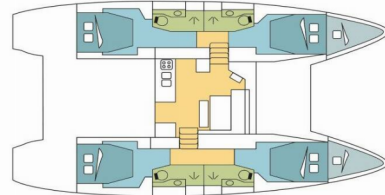

LAGOON 46

FRANCOIS-MAHE 2_DB

Die Katamaran Lagoon 46 „FRANCOIS-MAHE 2_DB“, gebaut im Jahr 2021, ist im Seychelles, Praslin, - Seychellen festgemacht. Die Yacht verfügt über 4 + 2 Kabinen, bietet Platz für 8 + 2 Personen und hat 4 Toiletten/Duschen.

FRANCOIS-MAHE 2_DB

Produktionsjahr

2021

Länge

13.99 m

Cabins

4 + 2

Kojen

8 + 2

Max. Passagiere

10

WC/Dusche

4

STANDARD-YACHTAUSSTATTUNG

| | |
|-----------------------|---|
| Bordküche | Backofen, Herd, Kühlschrank (155 L), Pantryausrüstung, Tiefkühlfach (90 L), Warmes Wasser |
| Deckausrüstung | Außenborder, Beiboot, Bimini Top, Cockpittisch, Elektrische Ankerwinde, Flybridge, Gangway, Heckdusche |
| Interieur | Elektrische Toilette, Verwandelbarer Tisch im Salon |
| Komfort | Cockpit Kissen |
| Navigation | Autopilot, Compass, GPS Kartenplotter (In cockpit), Seekarten, Wind/Geschwindigkeits/Tiefeninstrumente |
| Segel | Elektrische Winsch, Lazy bag, Lazy jacks, Self tailing winch |
| Sicherheitsausrüstung | UKW Funk |
| Unterhaltung | Außenlautsprecher |
| Yachtelektrik | Generator (11 kva / 50 HZ), Inverter (12 V /110 V), Klimaanlage, USB Stecker, Wassermacher - desalinator (63 L/H) |