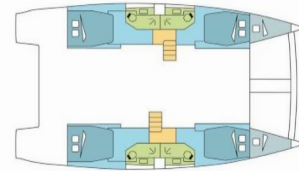

# BALI 4.5

NIMLOTH

Die Katamaran Bali 4.5 „NIMLOTH“, gebaut im Jahr 2020, ist im Polynesia, Raiatea, - Französisch Polynesien festgemacht. Die Yacht verfügt über 4 + 2 Kabinen, bietet Platz für 8 + 2 Personen und hat 4 Toiletten/Duschen.