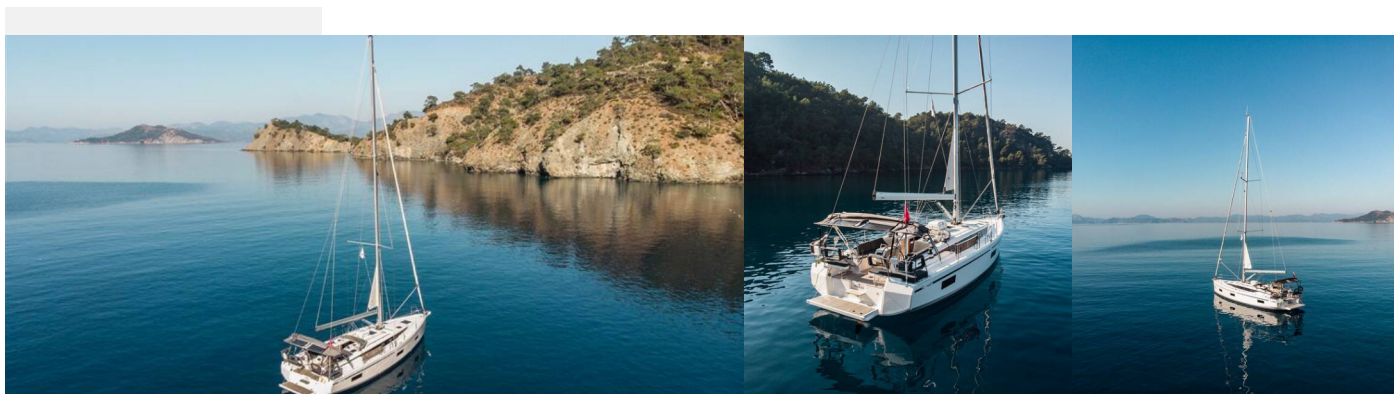

PRICE / WEEKS

16.05. - 23.05.2026 Gebucht	23.05. - 30.05.2026 Gebucht	30.05. - 06.06.2026 2.990 €	06.06. - 13.06.2026 Gebucht
13.06. - 20.06.2026 3.190 €	20.06. - 27.06.2026 Gebucht	27.06. - 04.07.2026 Gebucht	04.07. - 11.07.2026 2.233 € ~~3.190 €~~
11.07. - 18.07.2026 Gebucht	18.07. - 25.07.2026 2.233 € ~~3.190 €~~	25.07. - 01.08.2026 Gebucht	01.08. - 08.08.2026 In Option
08.08. - 15.08.2026 2.233 € ~~3.190 €~~	15.08. - 22.08.2026 2.233 € ~~3.190 €~~	22.08. - 29.08.2026 Gebucht	29.08. - 05.09.2026 2.373 € ~~3.390 €~~
05.09. - 12.09.2026 3.390 €	12.09. - 19.09.2026 3.390 €	19.09. - 26.09.2026 3.390 €	26.09. - 03.10.2026 Gebucht
03.10. - 10.10.2026 3.390 €	10.10. - 17.10.2026 3.390 €	17.10. - 24.10.2026 3.390 €	24.10. - 31.10.2026 3.390 €
31.10. - 07.11.2026 2.890 €	07.11. - 14.11.2026 2.890 €	14.11. - 21.11.2026 2.190 €	21.11. - 28.11.2026 2.190 €

WEB

najachty.pl

TELEFON

+48 882 071 532

E-MAIL

biuro@najachty.pl

NAJACHTY

ul. Pi. Świętej Małgorzaty 1-2/42B, 58-100, Świdnica, Polen